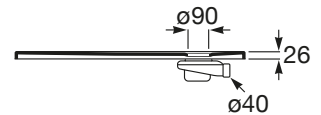

TERRAN

Plato de ducha extraplano de STONEX®

MEDIDAS

Longitud	1000 mm
Anchura	900 mm
Altura	26 mm

COLORES Y ACABADOS

PVPR (IVA INCLUIDO)

387,20 €

DIBUJOS TÉCNICOS

CARACTERÍSTICAS

Superficie antideslizante con textura grava. Extraplano. Incluye desagüe de gran caudal y rejilla Twist en el mismo acabado de color.

Altura fija (mm): 26

Ancho máximo de corte (mm): 900

Ancho mínimo de corte (mm): 800

Cortable

Desagüe incluido

Diámetro del desagüe (mm): 100

Forma: Rectangular

Largo máximo de corte (mm): 1000

Largo mínimo de corte (mm): 800

Material: STONEX®

Profundidad: Extraplano (menos de 45 mm)