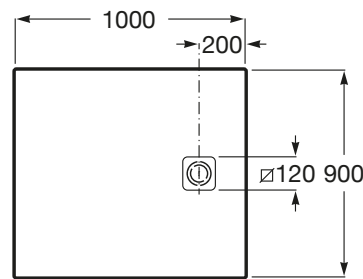

TERRAN

Plato de ducha extraplano de STONEX®

MEDIDAS

Longitud	1000 mm
Anchura	900 mm
Altura	26 mm

COLORES Y ACABADOS

PVPR (IVA INCLUIDO)

387,20 €

DIBUJOS TÉCNICOS

CARACTERÍSTICAS

Superficie antideslizante con textura grava. Extraplano. Incluye desagüe de gran caudal y rejilla Twist en el mismo acabado de color.

Altura fija (mm): 26

Ancho máximo de corte (mm): 900

Ancho mínimo de corte (mm): 800

Cortable

Desagüe incluido

Diámetro del desagüe (mm): 100

Forma: Rectangular

Largo máximo de corte (mm): 1000

Largo mínimo de corte (mm): 800

Material: STONEX®

Profundidad: Extraplano (menos de 45 mm)